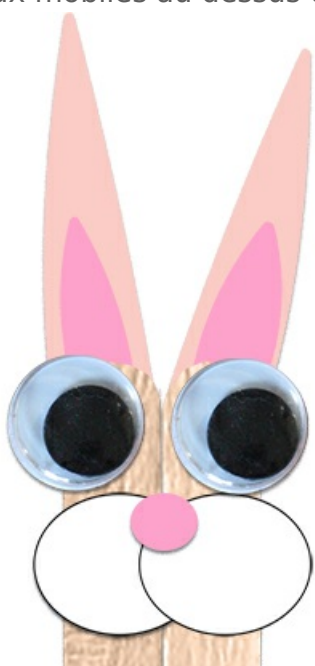

LAPIN DE PÂQUES EN BÂTONS DE BOIS

PETITES DÉCORATIONS DE PÂQUES

Petites décorations de **Pâques** en forme de lapin faciles à réaliser avec des bâtons de bois peints, collés et décorés avec des formes en papier découpées. Les petits **lapins de Pâques** en **bâtons de bois** sont à suspendre ou à poser sur la table ou dans les assiettes pour décorer la table du repas de Pâques par exemple.

Sur une feuille de papier couleur (ou de mousse) dessiner : 2 grandes oreilles, 2 petites oreilles de couleur différente, 2 dessous de pieds et 2 petites mains. Utiliser la photo comme modèle. Puis découper tous les éléments.

Coller les pieds sur les bâtons de bois.

Coller les oreilles au dos des bâtons de bois puis coller toutes les parties du corps du lapin restantes.

Dessiner deux ovales de papier blanc et les coller sur les bâtons pour faire son nez. Ajouter un petit rond rose au centre des 2 ovales.

Colles les yeux mobiles au dessus du nez.

Couper un morceau de ficelle dorée et le coller au dos des bâtons de bois pour suspendre le lapin.

Réaliser des lapins de Pâques en bâtons de bois de différentes couleurs !