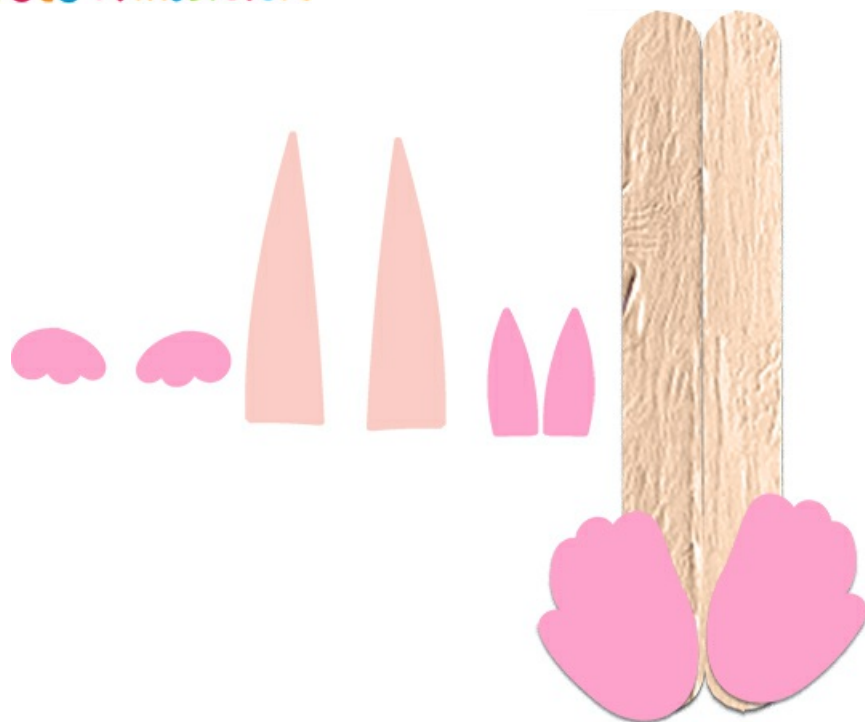

LAPIN DE PÂQUES EN BÂTONS DE BOIS

PETITES DÉCORATIONS DE PÂQUES

Petites décorations de **Pâques** en forme de lapin faciles à réaliser avec des bâtons de bois peints, collés et décorés avec des formes en papier découpées. Les petits **lapins de Pâques** en **bâtons de bois** sont à suspendre ou à poser sur la table ou dans les assiettes pour décorer la table du repas de Pâques par exemple.

Réalisation de lapins de Pâques en bâtons de bois

Poser les bâtons de bois ou bâtons de glace à plat sur la table.

Bâtons de bois

Peindre les bâtons de bois « couleur lapin » et les laisser sécher.

Coller 2 bâtons de bois côte à côte par lapin de Pâques à créer.

Sur une feuille de papier couleur (ou de mousse) dessiner : 2 grandes oreilles, 2 petites oreilles de couleur différente, 2 dessous de pieds et 2 petites mains. Utiliser la photo comme modèle. Puis découper tous les éléments.

Coller les pieds sur les bâtons de bois.

Coller les oreilles au dos des bâtons de bois puis coller toutes les parties du corps du lapin restantes.

Dessiner deux ovales de papier blanc et les coller sur les bâtons pour faire son nez. Ajouter un petit rond rose au centre des 2 ovales.