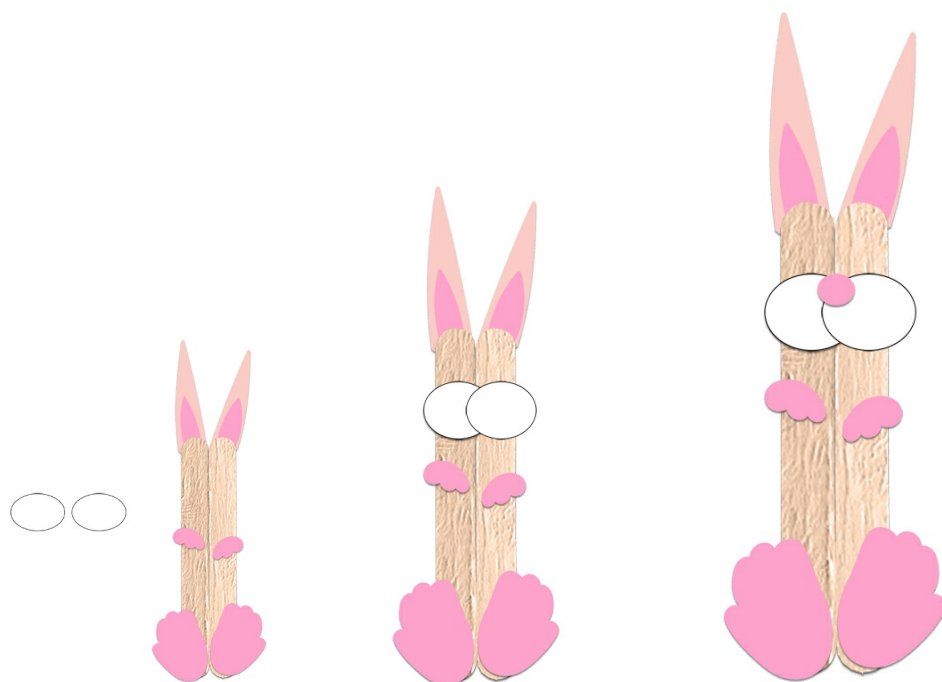

LAPIN DE PÂQUES EN BÂTONS DE BOIS

PETITES DÉCORATIONS DE PÂQUES

Petites décorations de **Pâques** en forme de lapin faciles à réaliser avec des bâtons de bois peints, collés et décorés avec des formes en papier découpées. Les petits **lapins de Pâques** en **bâtons de bois** sont à suspendre ou à poser sur la table ou dans les assiettes pour décorer la table du repas de Pâques par exemple.

Sur une feuille de papier couleur (ou de mousse) dessiner : 2 grandes oreilles, 2 petites oreilles de couleur différente, 2 dessous de pieds et 2 petites mains. Utiliser la photo comme modèle. Puis découper tous les éléments.

Coller les pieds sur les bâtons de bois.

Coller les oreilles au dos des bâtons de bois puis coller toutes les parties du corps du lapin restantes.

Dessiner deux ovales de papier blanc et les coller sur les bâtons pour faire son nez. Ajouter un petit rond rose au centre des 2 ovales.

Colles les yeux mobiles au dessus du nez.

Couper un morceau de ficelle dorée et le coller au dos des bâtons de bois pour suspendre le lapin.

Réaliser des lapins de Pâques en bâtons de bois de différentes couleurs !