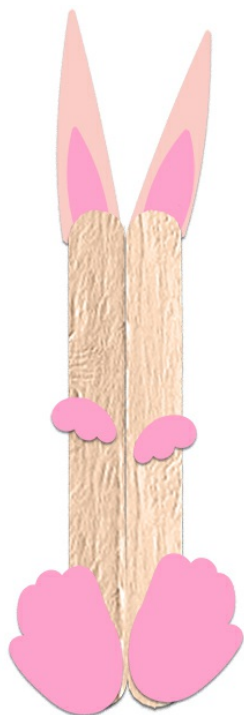

LAPIN DE PÂQUES EN BÂTONS DE BOIS

PETITES DÉCORATIONS DE PÂQUES

Petites décorations de **Pâques** en forme de lapin faciles à réaliser avec des bâtons de bois peints, collés et décorés avec des formes en papier découpées. Les petits **lapins de Pâques** en **bâtons de bois** sont à suspendre ou à poser sur la table ou dans les assiettes pour décorer la table du repas de Pâques par exemple.

Réalisation de lapins de Pâques en bâtons de bois

Poser les bâtons de bois ou bâtons de glace à plat sur la table.

Bâtons de bois

Peindre les bâtons de bois « couleur lapin » et les laisser sécher.

Coller 2 bâtons de bois côte à côte par lapin de Pâques à créer.

Sur une feuille de papier couleur (ou de mousse) dessiner : 2 grandes oreilles, 2 petites oreilles de couleur différente, 2 dessous de pieds et 2 petites mains. Utiliser la photo comme modèle. Puis découper tous les éléments.

Coller les pieds sur les bâtons de bois.

Coller les oreilles au dos des bâtons de bois puis coller toutes les parties du corps du lapin restantes.

Dessiner deux ovales de papier blanc et les coller sur les bâtons pour faire son nez. Ajouter un petit rond rose au centre des 2 ovales.