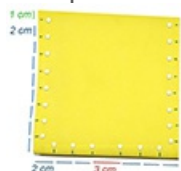

### BRICOLAGE D'UNE HOUSSE POUR LUNETTES EN PAPIER GOMME

Etui à lunettes à faire soi-même avec du "papier mousse" appelé aussi "papier gommé". Un matériau intéressant à travailler et qui a l'avantage de résister à l'eau. Cet étui à lunettes est une bonne idée **cadeau**, une bonne idée de bricolage pour préparer sa valise avant le départ en vacances ou son cartable avant la **rentrée** !

Découper un rectangle de 17 cm x 15 cm dans du papier mousse. Placer devant soi le rectangle découpé les cotés les plus longs ( 17 cm) verticalement

Le long des 2 cotés de 17 cm mesurer et tracer des tirets en partant du haut, un premier turet à 1cm du bord haut, puis 7 autres à 2 cm d'intervalle les uns au dessous des autres. Le long du côté de 15 cm en bas, tracer en partant du bord gauche 3 tirets à 2 cm d'intervalle et du bord. Tracer 3 autres tirets en bas en partant du bord droit et toujours avec 2 cm d'intervalle entre eux ( Les 2 groupe de 3 trou sont séparés d'environ 3 cm ). Au niveau de chaque tirets et à 1cm du bord faire un trou avec la perforatrice.

cliquer l'image pour l'agrandir

Plier le rectangle en deux en faisant coïncider les trous. Enfiler le lacet en le faisant passer de trous en trous

A chaque extrémité nouer le lacet en le passant au dessous du lacet qui se trouve entre les deux derniers trous.