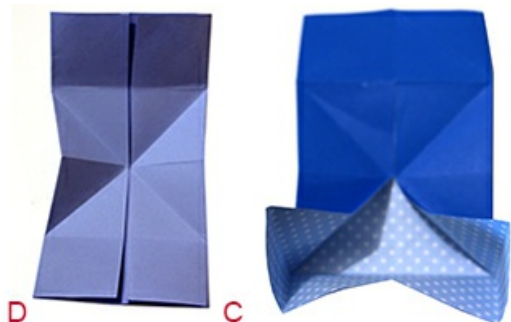

PLIAGE DE BASE ORIGAMI EN DOUBLE BATEAU

PLIAGE POUR DÉBUTER EN ORIGAMI

Un pliage de base d'origami expliqué avec des visuels pour chaque étape et une vidéo. Le pliage en double bateau est l'une des bases du pliage origami. Le pliage ressemble à deux bateaux posés l'un sur l'autre.

Marquer les plis et ouvrir deux derniers volets pliés. Poser le pliage dans le sens de la hauteur devant soi.

Prendre la pointe gauche (A) et la plier en diagonale le long du premier pli du haut marqué en pointillé sur le visuel.

Ouvrir le pli.

Prendre la pointe droite (B) et la plier en diagonale le long du premier pli.

Ouvrir le pli. Placer le plier face à soi dans le sens de la hauteur.

Ouvrir la pointe droite (C) et gauche (D) en suivant les diagonales précédemment marquées.

Replier le rabat du bas ce qui donne la forme d'un bateau.

Faire pivoter la feuille et plier l'autre côté du pliage.

Le pliage origami en bateau est terminé !

Voir le pliage origami de base en double bateau