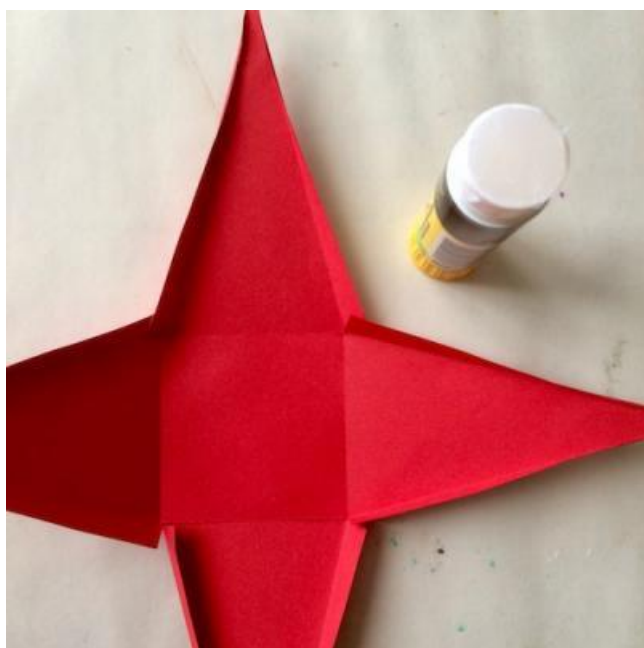

LE PÈRE NOËL EN PAPIER À SUSPENDRE

RÉALISEZ UNE JOLIE SUSPENSION PÈRE NOËL POUR VOTRE SAPIN !

Cette jolie suspension est une activité idéale pour les plus petits. [Téléchargez et imprimez le gabarit](#) et suivez simplement le pas-à-pas, rien de plus simple !

Une suspension en papier pour décorer un sapin, un arbre ou tout ce que vous voulez !

Ce père Noël est un élément de déco pour l'activité : [L'arbre de Noël](#), une idée créative de [Nounou Stephy](#) qui fait partie de [la brigade créative](#) de Tête à modeler.

Plier la feuille en deux et découper le Père Noël.

ETAPE 3 : MARQUER LES PLS :

Avec le dos d'un cutter ou des ciseaux, marquer les plis (pointillés).

ETAPE 4 : PLIER :

Plier en suivant les marques.

ETAPE 5 : ASSEMBLER :

Coller entre elles les deux bases carrées afin de former une étoile comme sur la photo.

ETAPE 6 : COLLER :

À l'aide d'un tube de colle, fermer la structure en formant une pyramide.

ETAPE 7 : COLLER :

Coller la dernière face.